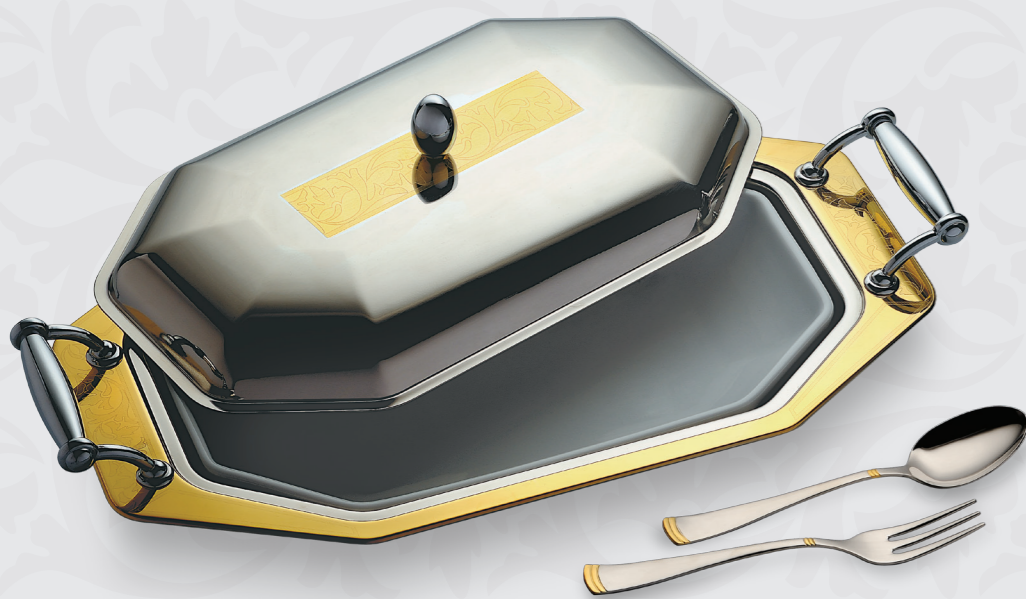

*decorato, inciso, dorato, prezioso*

**Biscottiera cm 25**  
Bon Bon cm 25

cod. 8130-25RO

*Preziosi decori,  
incisi e dorati in un  
affascinante gioco  
di luci ed ombre.*

*Precious decorations,  
golden and engraved in a  
fascinating play of lights  
and shadows.*

# Volga

decorato inciso, dorato, prezioso  
decorated, carved, golden, precious

*Proporre e servire a tavola piatti internazionali di tendenza, dagli antipasti ai dolci, rivalutando il classico vassoio da portata. La voglia di provare, di condire in modo individuale e di gustare nuovi sapori porta soluzioni inedite sulla tavola.*

**Set Antipastiera 4 settori cm 30**  
Hoers d'oeuvre set 4 sector cm 30

cod. 8116-00RO

*Questo set offre la possibilità di avere uno spazio definito per ogni antipasto in un solo piatto. Si può utilizzare anche per servire dolci e pasticcini*

*This set gives the possibility to have a well-defined place for every starter in a single dish.*

*You can use it also for desserts and little cakes.*

**Sottopiatto Tondo cm 30**  
Plate cm 30

cod. 1348-00RO