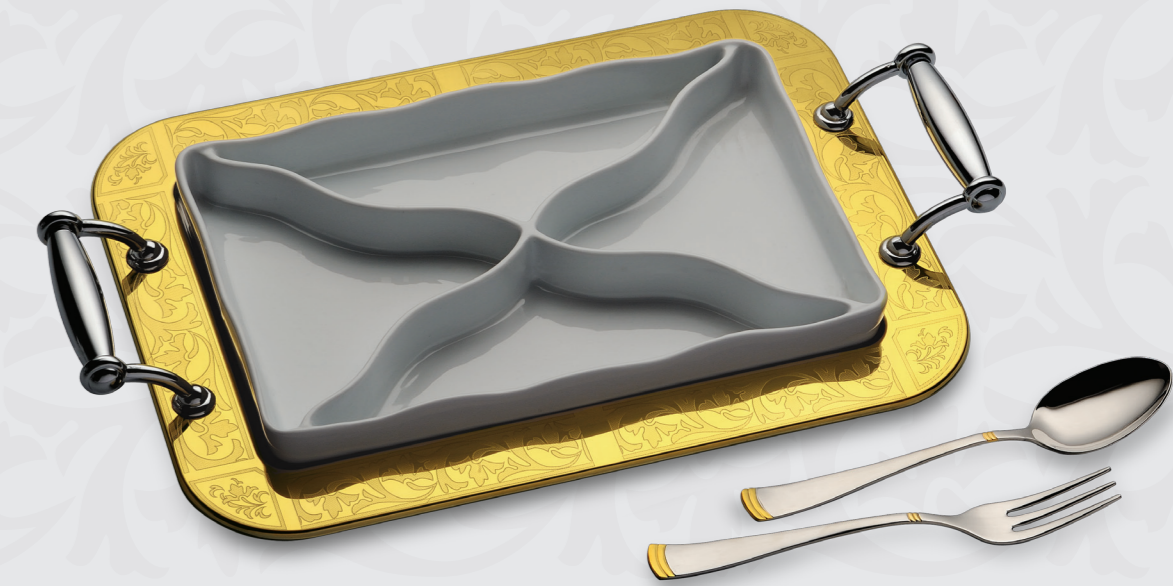

Set Antipastiera Rettangolare 4 settori cm 40
Rectangular hoers d'oeuvre set 4 sectors

cod. 8107-00RO