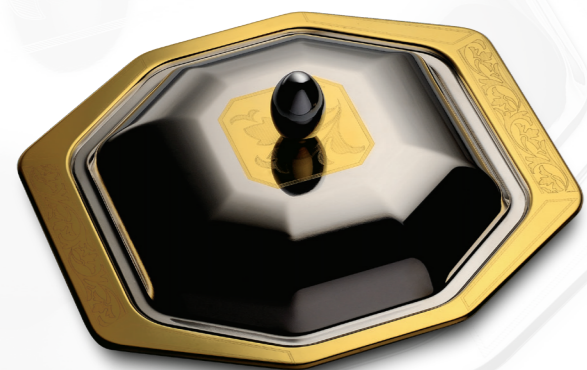

*decorato, inciso, dorato, prezioso*

**Biscottiera cm 25**  
Bon Bon cm 25

cod. 8130-25RO

*Preziosi decori,  
incisi e dorati in un  
affascinante gioco  
di luci ed ombre.*

*Precious decorations,  
golden and engraved in a  
fascinating play of lights  
and shadows.*

**Set Risottiera Ottagonale + pirofila  
cm 40**  
Octagonal Rice basket Set + Porcelain

cod. 8130-48RO

CONCEPT & DESIGN 1500-0510

*Dolga*

**Giorinox**  
18/10 Italy

25066 Lumezzane Pieve (BS) Italy  
Via S. Giovanni Battista, 73  
Tel. 030 897 0487 - Fax 030 871089  
<http://www.giorinox.it> - email: [giorinox@giorinox.it](mailto:giorinox@giorinox.it)

**Giori**  
*Decor*

# Volga

decorato inciso, dorato, prezioso  
decorated, carved, golden, precious

*Proporre e servire a tavola piatti internazionali di tendenza, dagli antipasti ai dolci, rivalutando il classico vassoio da portata. La voglia di provare, di condire in modo individuale e di gustare nuovi sapori porta soluzioni inedite sulla tavola.*