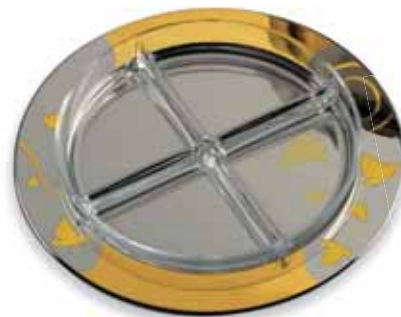

Set antipastiera 4 settori cm 30
set hoers d'oeuvre 4 sectors cm 30

cod. 3460-04   inciso, dorato
                                         engraved
                                         gold-plated