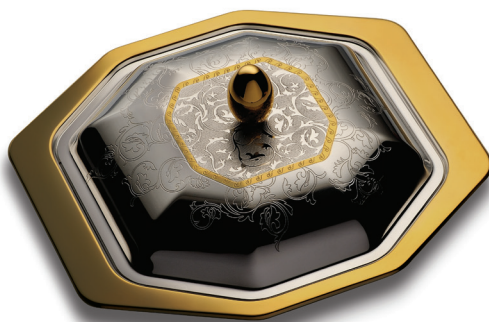

## Set Gourmet cm 45

*Roast Set cm 45*

cod. 3480-10P Inciso filo oro  
*gold engraved edge*

cod. 3480-10O Inciso fascia oro  
*gold engraved frame*

cod. 3480-10 Inciso  
*engraved*

**Biscottiera cm 25**

*Bon Bon cm 25*